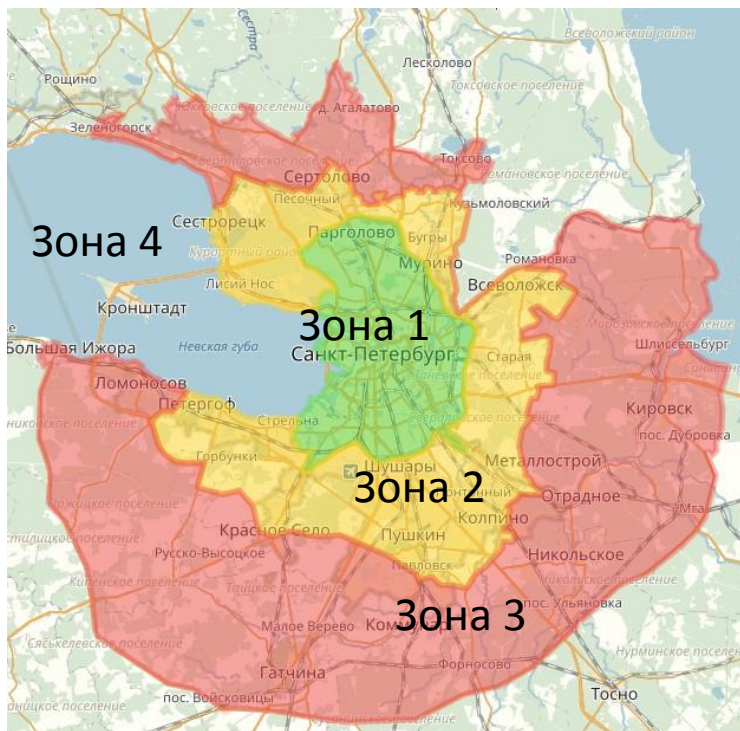

Приём заявок на доставку сегодня до 17-00

8 981-880-60-17
8 (812) 924-29-33

Зоны доставки

zakaz@povetru.express

Зоны доставки

8 981-880-60-17
8 (812) 924-29-33

Время работы
с 09-00 до 21-00
Без выходных.

Среднее время доставки
2 часа 30 минут

	Населенный Пункт
Зона 1	СПб в пределах КАД (На Севере до Лахтинского разлива, На Юге до Ул.Пионерстроля)
Зона 2	Лахта-Ольгино, п. Лисий Нос, Сестрорецк, п. Белоостров, Западная Лица, п. Песочный, п. Левашово, г. Сертолово, Дранишники, Южки, Порошкино, Мистолово, Корабсельки, Энколово, Кузьмоловский, д. Кузьмолово, д. Новое Девяткино, Лаврики, Мурино, Бугры, Ковалёво, Всеволожск, Металлострой, Колпино, Пушкин, Горелово, Красное Село, Петергоф, Стрельна, Марьино
Зона 3	п.Солнечное, п. Репино, п. Комарово, г. Зеленогорск, Токсово, Сарженка, Агалатово, Касимово, Вартемяги, д. Дранишники, Мендсары, Скотное, Романовка, Углово, Корнево, Проба, Рахья, Ириновка, Борисова Грива, Ваганово, Ганнибаловка, пос. имени Морозова, д.Чёрная Речка, Шлиссельбург, Кировск, Дубровка, Павлово, Отрадное, п.им. Свердлова, Понтонный, Сапёрный, Тельмана, Красный Бор, Поркузи, Поркузи, Келколово, Мга, Пухолово, Войтолово, Гладкое, Пустынка, Поркузи, Ульяновка, Павловск, Фёдоровское, Аннолово, Покровская, Монделёво, Пудомяги, Кобралово, Семрино, Малое Верево, Гатчина, Кипень, Ропша, Дятлицы, Гостилицы, Большая Ижора, Таменгонт, Петровское, Черемыкино, Сяськелево, Ломоносов
Зона 4	Кронштадт